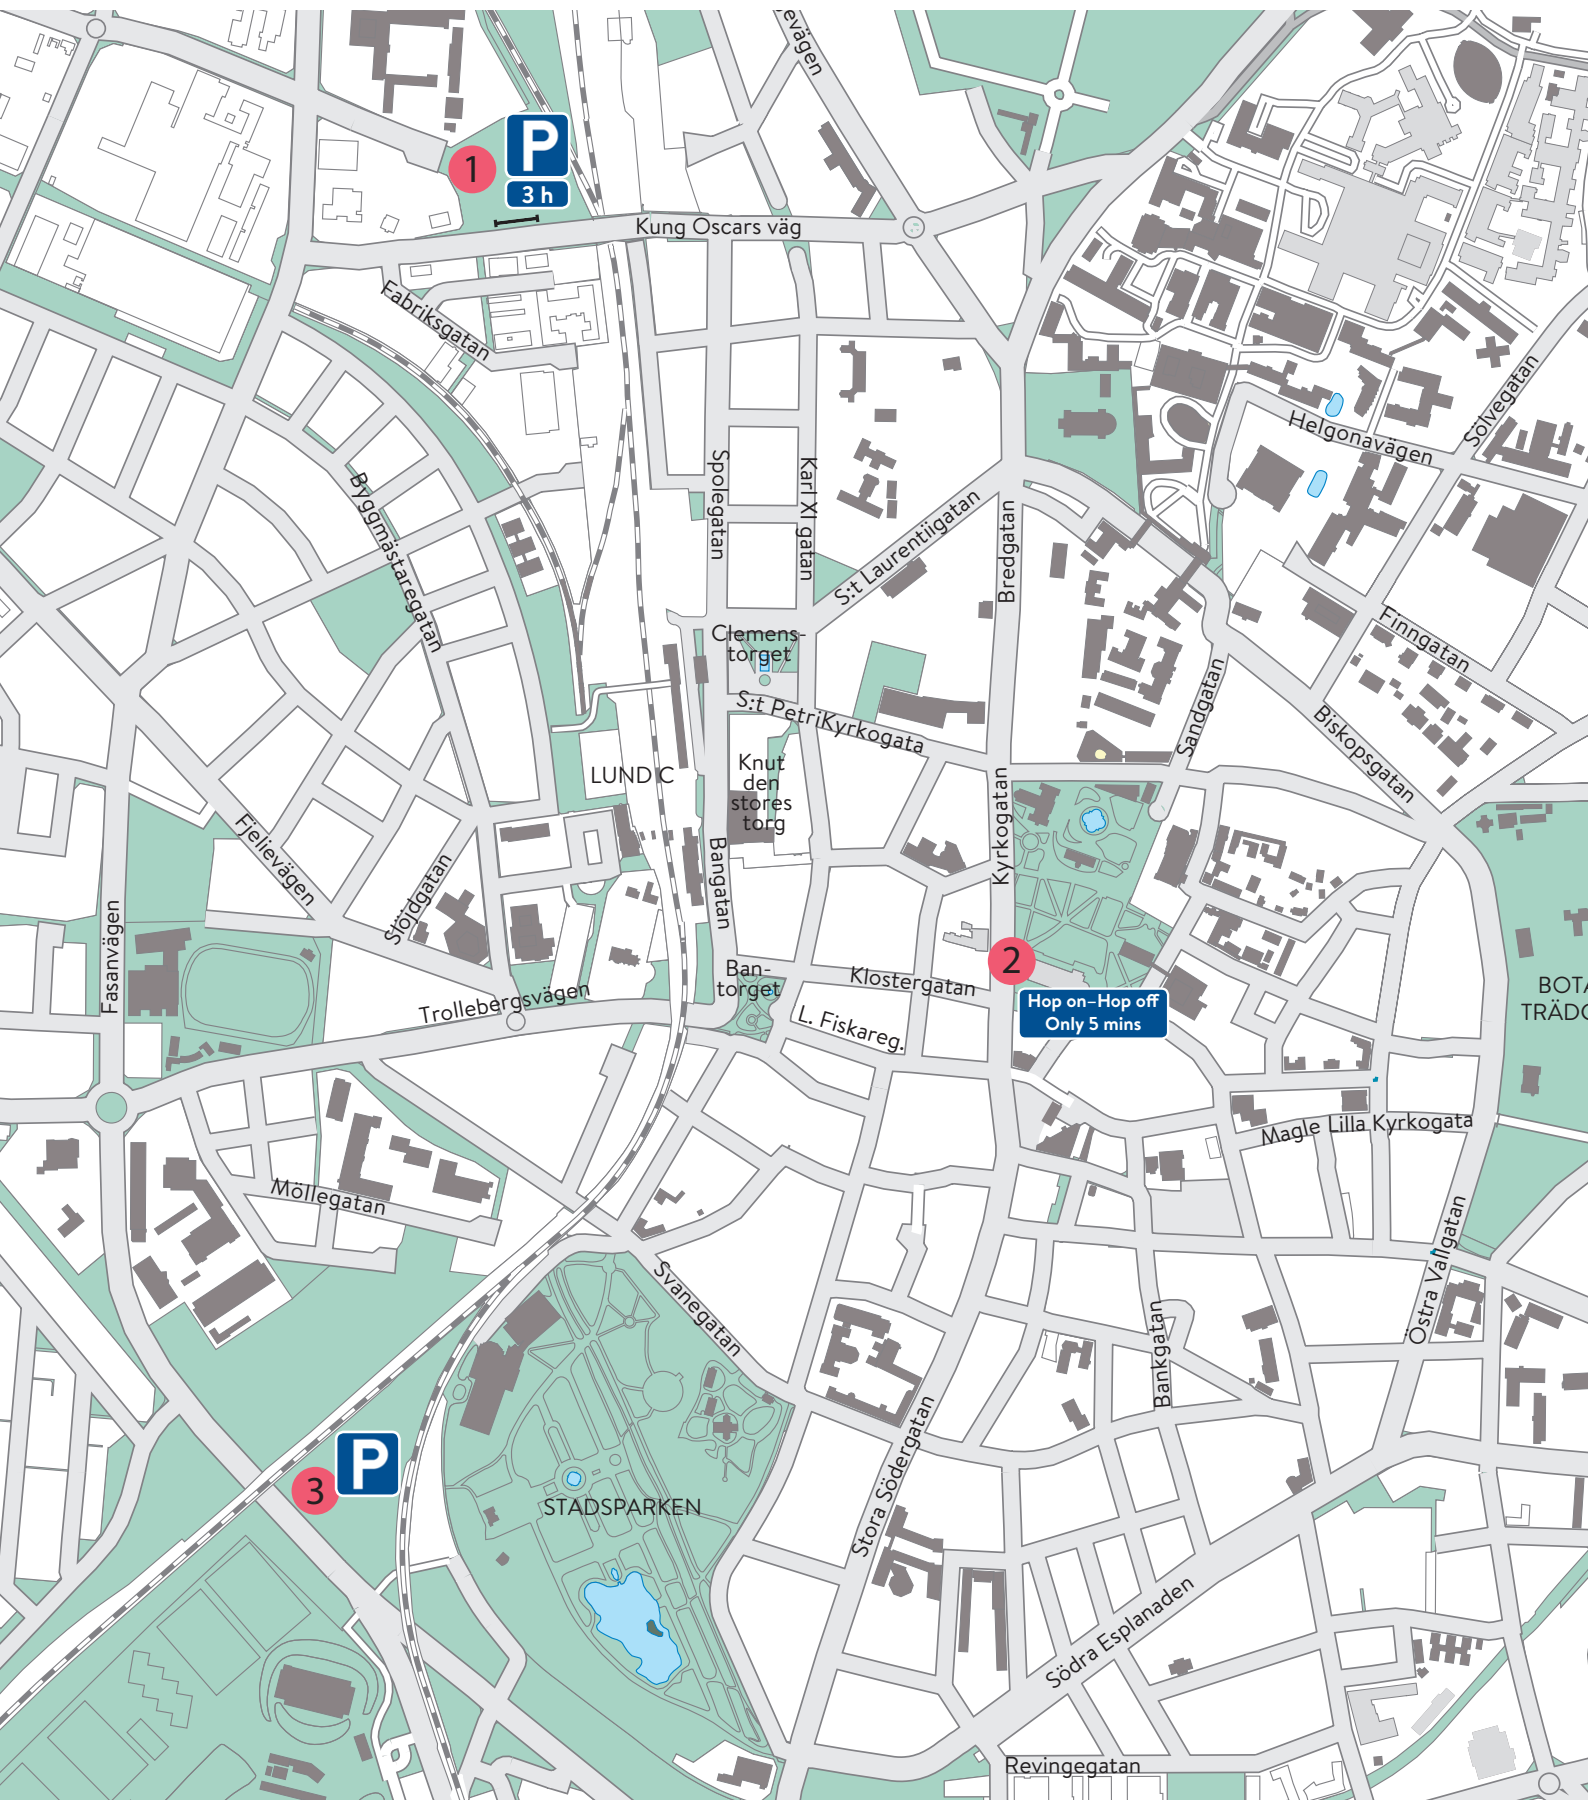

**LUNDS
KOMMUN**

Parkering för bussar i Lund Parking your bus in Lund

1. Below Kung Oscars bro 2. Outside Domkyrkan 3. Outside P-hus Arena Park